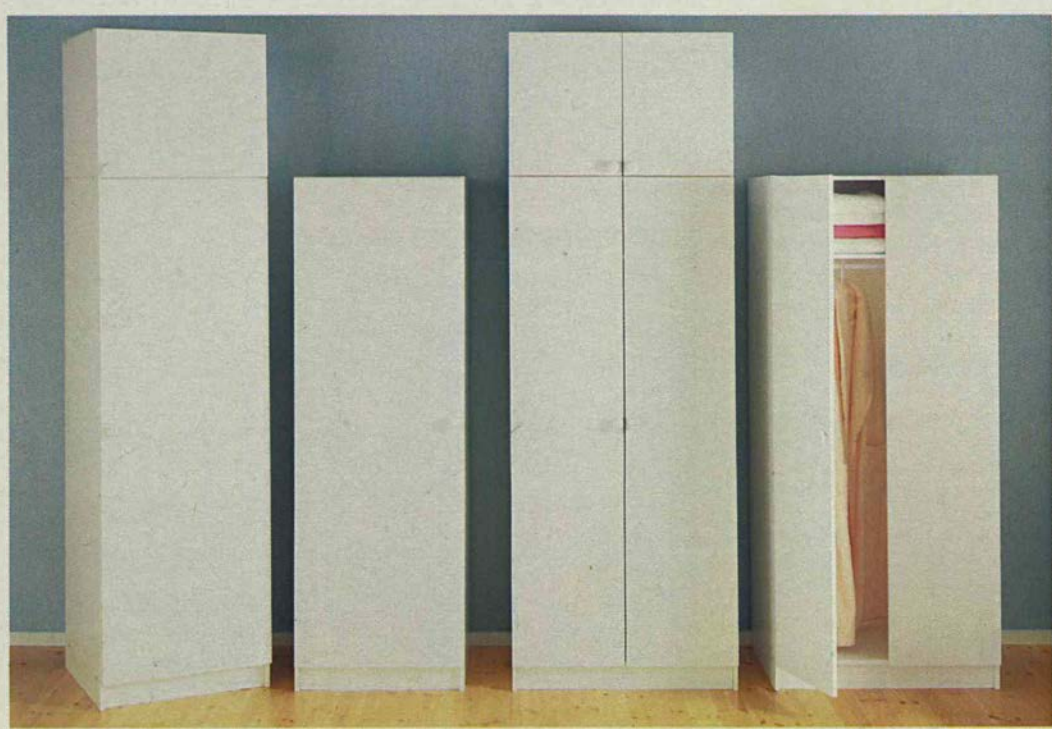

▲ **RATIONELL plastbackar.**
Vit. 60x58 cm — **205.-/4 st**
Passar till FINN, DON och PAX garderober.

◀ **FINN garderob.** Vit melamin på spänplatta. Komplet med dörr, ett hyllplan, en klädstång och gångjärn. Höjd 180 cm. Djup 60 cm.
Bredd 60 cm — **470.-**
Bredd 80 cm — **625.-**
Överskap. Höjd 50 cm. Dörr, gångjärn och ett hyllplan medföljer.
Bredd 60 cm — **285.-**
Bredd 80 cm — **330.-**
Komplettera med RATIONELL inredning och valfria handtag.